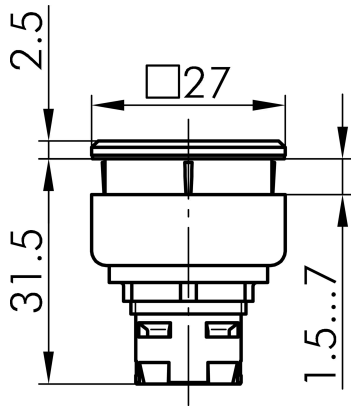

Beleuchtung Ja

Schutzart IP67

Einbauöffnung 24 x 24 mm

Farbe Frontrahmen schwarz

Farbe Betätigungselement blau

→ Mechanische Daten

Betätigungsweg 3 mm

Schaltfunktion Tastfunktion

Technische Skizzen

→ Massskizze

→ Bohrbild