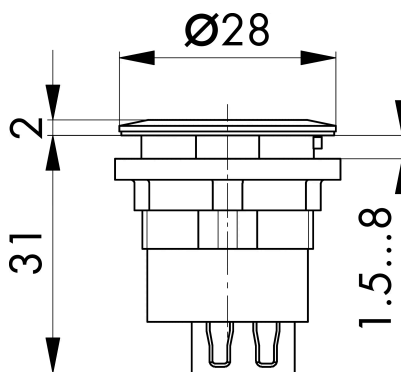

Fiche technique

→ [RRJ_USB_SW_BA](#) ↗

31/10/2024

Données techniques

USB2.0 prise B/prise A

Série RONTRON-R-JUWEL

Rubrique Prise encastrée

Forme de construction rond

→ Données générales

Éclairage Non

Découpe de montage Ø 22,3 mm

Couleur du cadre frontal noir

Croquis techniques

→ Croquis dimensionnel

→ Dimensions de découpe