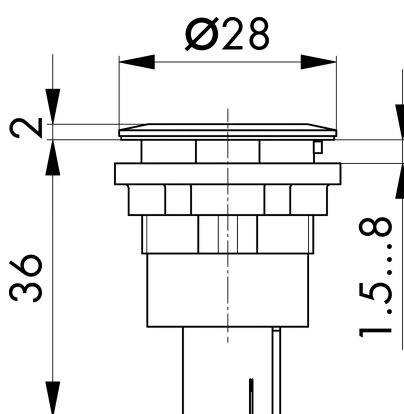

## → Allgemeine Daten

*Beleuchtung* Nein

*Einbauöffnung* Ø 22,3 mm

*Farbe Frontrahmen* Edelstahl, glänzend

## Technische Skizzen

→ Massskizze

→ Bohrbild