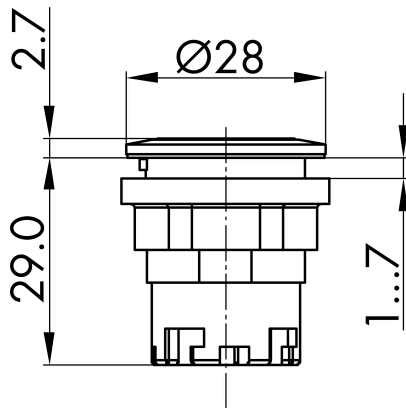

## Technical Data

Pushbutton head, maintained

<i>Series</i>	RONDEX-JUWEL <sup>®</sup>
<i>Rubric</i>	Push button
<i>Shape</i>	round

## → General Data

<i>Illumination</i>	Yes
<i>Protection class</i>	IP65 IP67
<i>Mounting aperture</i>	Ø 22.3 mm
<i>Front frame color</i>	Stainless steel, glossy

## → Mechanical Data

<i>Operating travel</i>	6 mm
<i>Switching function</i>	Latching function

## Technical Drawings

→ Dimensional drawing

→ Cutout dimensions