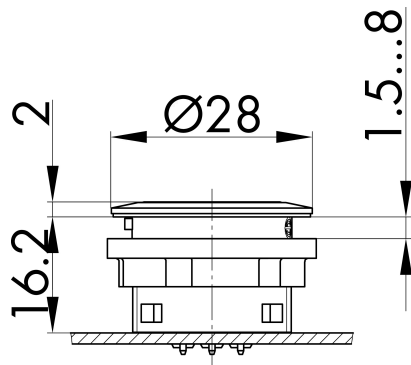

Datenblatt

→ **SVANLRB** 

30.10.2024

Technische Daten

-

<i>Baureihe</i>	SHORTRON® Zwischenbau
<i>Rubrik</i>	Leuchtvorsatz/Meldeleuchten
<i>Form</i>	rund

→ Allgemeine Daten

<i>Beleuchtung</i>	Ja
<i>Schutzart</i>	IP65 IP67
<i>Betriebstemperatur</i>	-25 ... 70 °C
<i>Lagertemperatur</i>	-40 ... 80 °C
<i>Einbaulage</i>	beliebig
<i>Einbauöffnung</i>	Ø 22,3 mm
<i>Farbe Frontrahmen</i>	Edelstahl, glänzend
<i>Farbe Betätigungselement</i>	blau

Technische Skizzen

→ Massskizze

→ Bohrbild