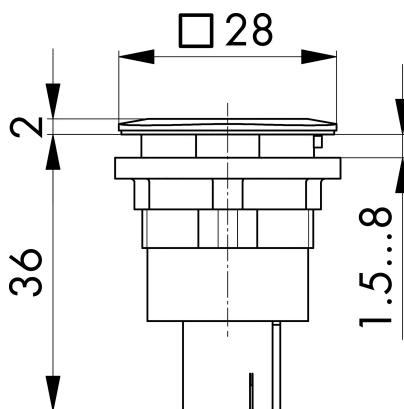

## Technische Daten

RJ45-Buchse/Buchse

<i>Baureihe</i>	RONTRON-Q-JUWEL
<i>Rubrik</i>	Einbaubuchse
<i>Form</i>	abgerundetes Quadrat

## → Allgemeine Daten

<i>Beleuchtung</i>	Nein
<i>Einbauöffnung</i>	Ø 22,3 mm
<i>Farbe Frontrahmen</i>	silberfarben

## Technische Skizzen

→ Massskizze

→ Bohrbild