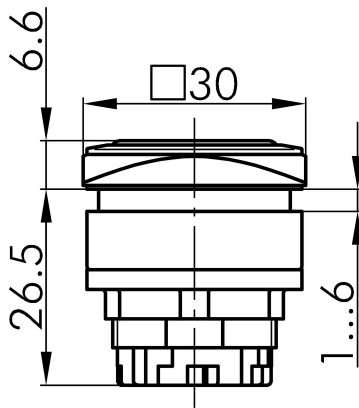

→ Allgemeine Daten

Beleuchtung Ja

Schutzart IP67

Einbauöffnung 26 x 26 mm

Farbe Frontrahmen gelb

→ Mechanische Daten

Betätigungsweg 6 mm

Schaltfunktion Tastfunktion

Technische Skizzen

→ Massskizze

→ Bohrbild