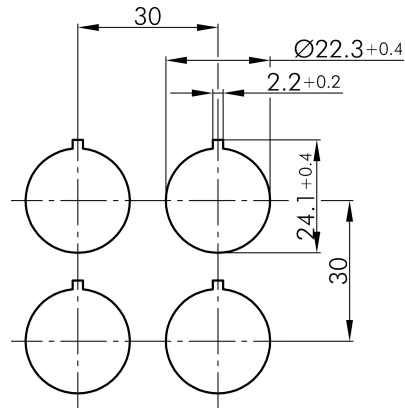

→ Allgemeine Daten

Beleuchtung Ja

Schutzart IP65
IP67

Einbauöffnung Ø 22,3 mm

Einbautiefe 23,5 mm

Farbe Frontrahmen schwarz

Farbe Betätigungselement rot

Anschluss Flachstecker 2,8x0,8 mm

Kontaktart 1 W

→ Mechanische Daten

Schaltfunktion Tastfunktion

Technische Skizzen

→ Massskizze

→ Bohrbild

→ Schaltbild