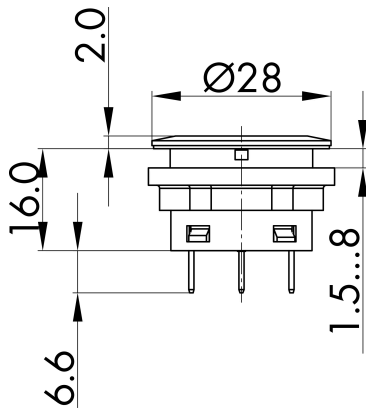

→ Allgemeine Daten

Beleuchtung Ja

Schutzart IP65
IP67

Einbauöffnung Ø 22,3 mm

Einbautiefe 23,5 mm

Farbe Frontrahmen schwarz

Farbe Betätigungselement rot

Anschluss Flachstecker 2,8x0,8 mm

Kontaktart 1 W

→ Mechanische Daten

Schaltfunktion Tastfunktion

Technische Skizzen

→ Massskizze

→ Bohrbild

→ Schaltbild