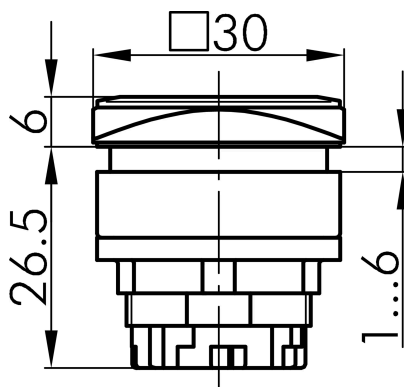

Datenblatt

→ **QRJNBL** 

31.10.2024

Technische Daten

Leuchtvorsatz

<i>Baureihe</i>	QUARTEX®-R-JUWEL
<i>Rubrik</i>	Leuchtvorsatz/Meldeleuchten
<i>Form</i>	quadratisch

→ Allgemeine Daten

<i>Beleuchtung</i>	Ja
<i>Schutzart</i>	IP65
<i>Einbauöffnung</i>	26 x 26 mm
<i>Farbe Frontrahmen</i>	blau

Technische Skizzen

→ Massskizze

→ Bohrbild