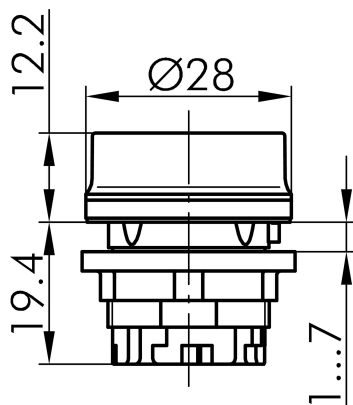

Datenblatt

→ [RVATLR_WS](#) 

31.10.2024

Technische Daten

Drucktaste mit Ringbeleuchtung

Baureihe	RVA
Rubrik	Drucktaste
Form	rund

→ Allgemeine Daten

Beleuchtung	Ja
Schutzart	IP65
Einbauöffnung	Ø 22,3 mm
Farbe Frontrahmen	weiß

→ Mechanische Daten

Schaltfunktion	Tastfunktion
----------------	--------------

Technische Skizzen

→ Massskizze

→ Bohrbild