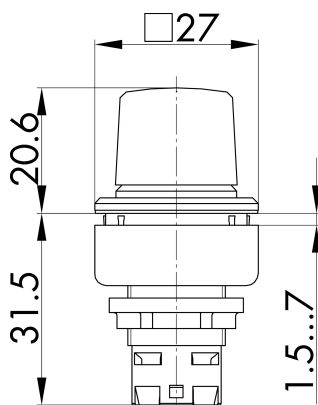

→ Allgemeine Daten

Beleuchtung Nein

Schutzart IP65

Einbauöffnung 24 x 24 mm

Farbe Frontrahmen anthrazit

Farbe Betätigungselement schwarz

Technische Skizzen

→ Massskizze

→ Bohrbild