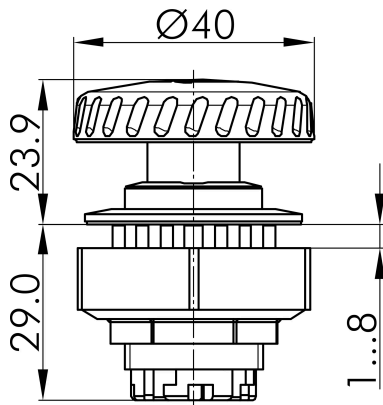

→ Allgemeine Daten

Beleuchtung Nein

Schutzart IP65

Einbauöffnung Ø 30,5 mm

Farbe Frontrahmen anthrazit

Farbe Betätigungselement rot

→ Mechanische Daten

Mechanische Lebensdauer 50.000 Schaltspiele

Betätigungsweg 6 mm

Schaltfunktion Rastfunktion

Entriegelung Drehentriegelung links/rechts

Technische Skizzen

→ Massskizze

→ Bohrbild