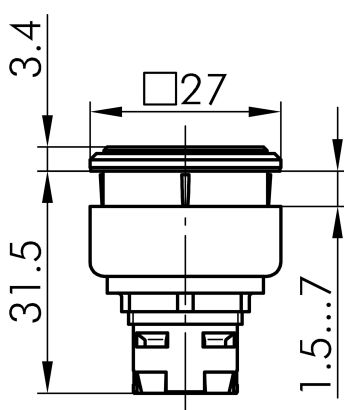

Datenblatt

→ **QXJN** 

31.10.2024

Technische Daten

Leuchtvorsatz

Baureihe	QUARTRON-JUWEL®
Rubrik	Leuchtvorsatz/Meldeleuchten
Form	quadratisch

→ Allgemeine Daten

Beleuchtung	Ja
Schutzart	IP65
Einbauöffnung	24 x 24 mm
Farbe Frontrahmen	schwarz

Technische Skizzen

→ Massskizze

→ Bohrbild