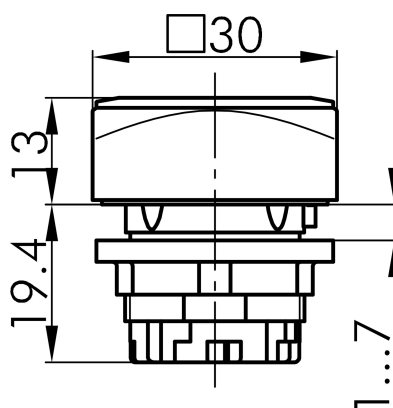

Datenblatt

→ [QRT_RSW](#) 

31.10.2024

Technische Daten

Drucktaste

Baureihe QUARTEX®-R

Rubrik Drucktaste

Form quadratisch

→ Allgemeine Daten

Beleuchtung Ja

Schutzart IP65

Einbauöffnung Ø 22,3 mm

Farbe Frontrahmen schwarz

→ Mechanische Daten

Betätigungsweg 6 mm

Technische Skizzen

→ Massskizze

→ Bohrbild