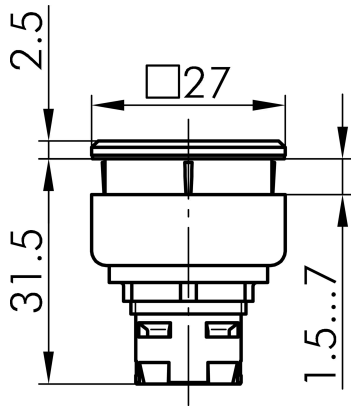

Beleuchtung Ja

Schutzart IP67

Einbauöffnung 24 x 24 mm

Farbe Frontrahmen anthrazit

Farbe Betätigungselement rot

→ Mechanische Daten

Betätigungsweg 3 mm

Schaltfunktion Tastfunktion

Technische Skizzen

→ Massskizze

→ Bohrbild