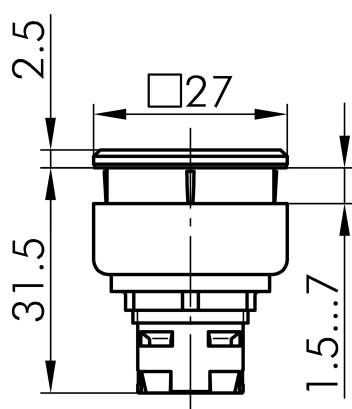

→ Allgemeine Daten

Beleuchtung Nein

Schutzart IP65

Einbauöffnung 24 x 24 mm

Farbe Frontrahmen schwarz

→ Mechanische Daten

Betätigungsweg 6 mm

Technische Skizzen

→ Massskizze

→ Bohrbild