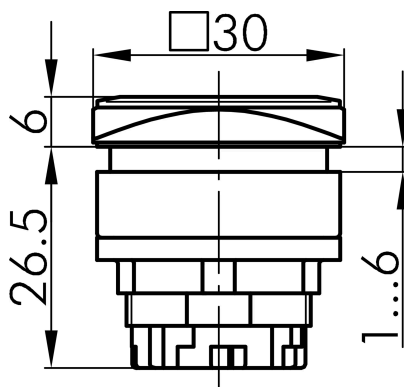

## Technische Daten

Leuchtvorsatz

Baureihe	QUARTEX®-R-JUWEL
Rubrik	Leuchtvorsatz/Meldeleuchten
Form	quadratisch

## → Allgemeine Daten

Beleuchtung	Ja
Schutzart	IP65
Einbauöffnung	26 x 26 mm
Farbe Frontrahmen	gelb

## Technische Skizzen

→ Massskizze

→ Bohrbild