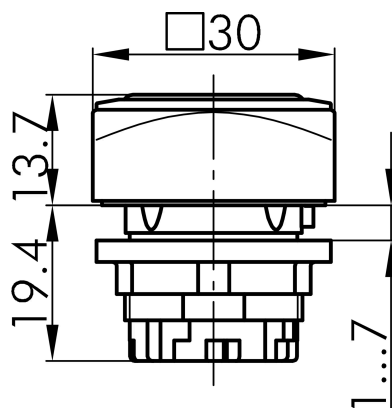

## → Allgemeine Daten

*Beleuchtung* Ja

*Schutzart* IP67

*Einbauöffnung* Ø 22,3 mm

*Farbe Frontrahmen* blau

## → Mechanische Daten

*Betätigungsweg* 6 mm

## Technische Skizzen

→ Massskizze

→ Bohrbild