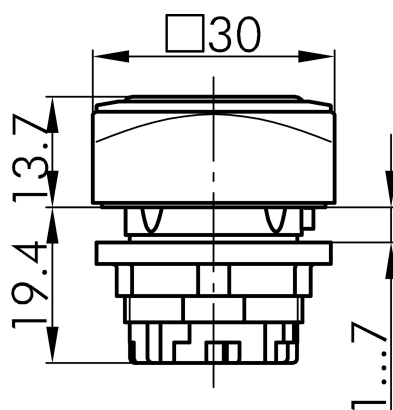

→ Allgemeine Daten

Beleuchtung Ja

Schutzart IP67

Einbauöffnung Ø 22,3 mm

Farbe Frontrahmen rot

→ Mechanische Daten

Betätigungsweg 6 mm

Technische Skizzen

→ Massskizze

→ Bohrbild