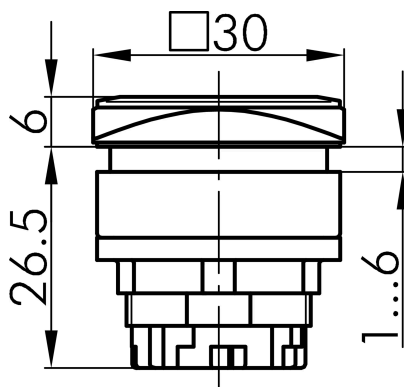

Datenblatt

→ **QRJNWS** 

31.10.2024

Technische Daten

Leuchtvorsatz

<i>Baureihe</i>	QUARTEX®-R-JUWEL
<i>Rubrik</i>	Leuchtvorsatz/Meldeleuchten
<i>Form</i>	quadratisch

→ Allgemeine Daten

<i>Beleuchtung</i>	Ja
<i>Schutzart</i>	IP65
<i>Einbauöffnung</i>	26 x 26 mm
<i>Farbe Frontrahmen</i>	weiß

Technische Skizzen

→ Massskizze

→ Bohrbild