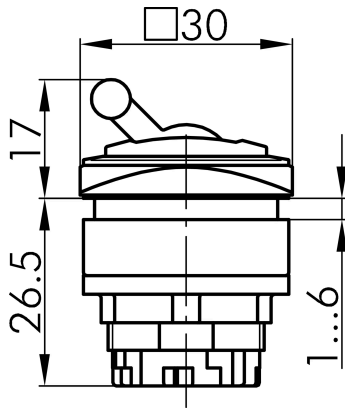

## → Allgemeine Daten

*Beleuchtung* Nein

*Schutzart* IP65

*Einbauöffnung* 26 x 26 mm

*Farbe Frontrahmen* gelb

## → Mechanische Daten

*Betätigungsweg* 6 mm

*Schaltfunktion* Rastfunktion

## Technische Skizzen

→ Massskizze

→ Bohrbild