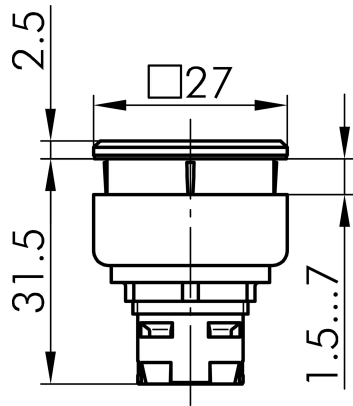

Beleuchtung Ja

Schutzart IP67

Einbauöffnung 24 x 24 mm

Farbe Frontrahmen anthrazit

Farbe Betätigungselement blau

→ Mechanische Daten

Betätigungsweg 3 mm

Schaltfunktion Tastfunktion

Technische Skizzen

→ Massskizze

→ Bohrbild