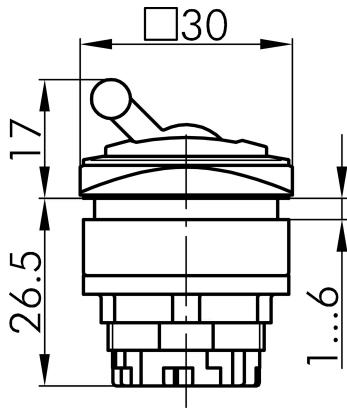

Datenblatt

→ **QRJKRT** 

31.10.2024

Technische Daten

Kippbetätiger

Baureihe QUARTEX®-R-JUWEL

Rubrik Kippbetätiger

Form quadratisch

→ Allgemeine Daten

Beleuchtung Nein

Schutzart IP65

Einbauöffnung 26 x 26 mm

Farbe Frontrahmen rot

→ Mechanische Daten

Betätigungsweg 6 mm

Schaltfunktion Rastfunktion

Technische Skizzen

→ Massskizze

→ Bohrbild