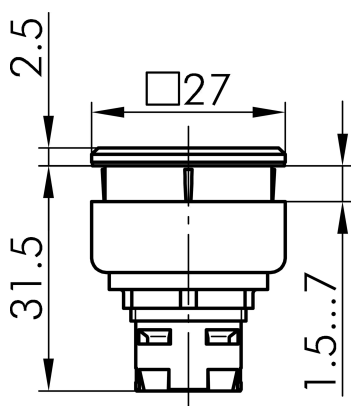

→ Allgemeine Daten

Beleuchtung Ja

Schutzart IP65

Einbauöffnung 24 x 24 mm

Farbe Frontrahmen anthrazit

→ Mechanische Daten

Betätigungsweg 6 mm

Technische Skizzen

→ Massskizze

→ Bohrbild