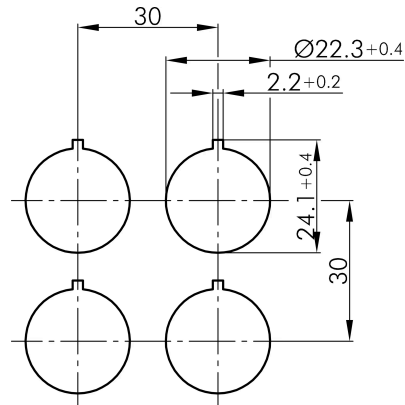

→ Allgemeine Daten

Beleuchtung Ja

Schutzart IP65
IP67

Einbauöffnung Ø 22,3 mm

Einbautiefe 23,5 mm

Farbe Frontrahmen silberfarben

Farbe Betätigungselement grün

Anschluss Flachstecker 2,8x0,8 mm

Kontaktart 1 W

→ Mechanische Daten

Schaltfunktion Tastfunktion

Technische Skizzen

→ Massskizze

→ Bohrbild

→ Schaltbild