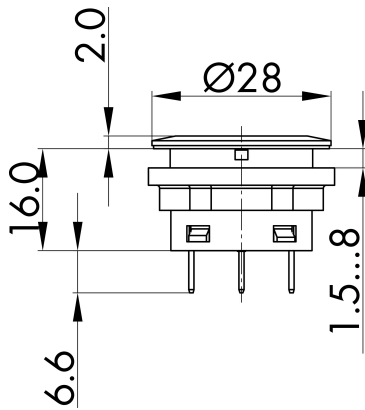

→ Allgemeine Daten

Beleuchtung Ja

Schutzart IP65
IP67

Einbauöffnung Ø 22,3 mm

Einbautiefe 23,5 mm

Farbe Frontrahmen silberfarben

Farbe Betätigungselement grün

Anschluss Flachstecker 2,8x0,8 mm

Kontaktart 1 W

→ Mechanische Daten

Schaltfunktion Tastfunktion

Technische Skizzen

→ Massskizze

→ Bohrbild

→ Schaltbild