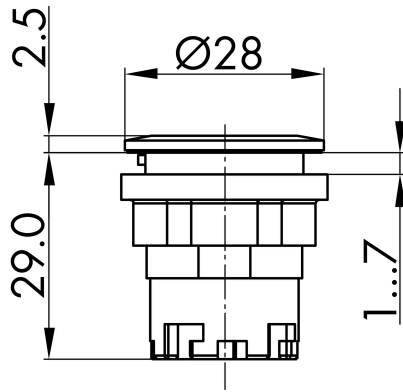

## → Allgemeine Daten

*Beleuchtung* Ja

*Schutzart* IP65  
IP67

*Einbauöffnung* Ø 22,3 mm

*Farbe Frontrahmen* Edelstahl, glänzend

## → Mechanische Daten

*Betätigungsweg* 6 mm

*Schaltfunktion* Tastfunktion

## Technische Skizzen

→ Massskizze

→ Bohrbild