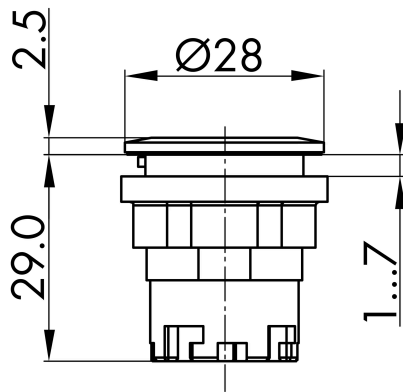

→ Allgemeine Daten

Beleuchtung Ja

Schutzart IP65
IP67

Einbauöffnung Ø 22,3 mm

Farbe Frontrahmen silberfarben

→ Mechanische Daten

Betätigungsweg 4 mm

Schaltfunktion Tastfunktion

Technische Skizzen

→ Massskizze

→ Bohrbild