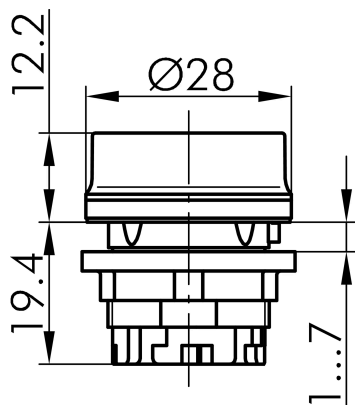

## Données techniques

Tête de bouton-poussoir à éclairage circulaire

Série	RVA
Rubrique	Bouton de commande
Forme de construction	rond

## → Données générales

Éclairage	Oui
Indice de protection	IP65
Découpe de montage	Ø 22,3 mm
Couleur du cadre frontal	jaune

### → Dimensions de découpe