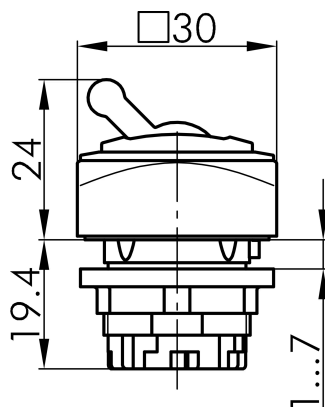

Datenblatt

→ [QRK_RBL](#) 

31.10.2024

Technische Daten

Kippbetätiger

Baureihe QUARTEX®-R

Rubrik Kippbetätiger

Form quadratisch

→ Allgemeine Daten

Beleuchtung Nein

Schutzart IP65

Einbauöffnung Ø 22,3 mm

Farbe Frontrahmen blau

Farbe Betätigungselement rot

→ Mechanische Daten

Schaltfunktion Rastfunktion

Technische Skizzen

→ Massskizze

→ Bohrbild