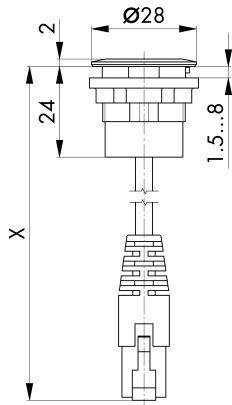

Fiche technique

→ **RRJVA_RJ45** 

31/10/2024

Données techniques

RJ45 prise/connecteur (60 cm)

Série RONTRON-R-JUWEL

Rubrique Prise encastrée

Forme de construction rond

→ Données générales

Éclairage Non

Longueur du câble 600 mm

Découpe de montage Ø 22,3 mm

Couleur du cadre frontal acier inoxydable, brillant

Croquis techniques

→ Croquis dimensionnel

→ Dimensions de découpe