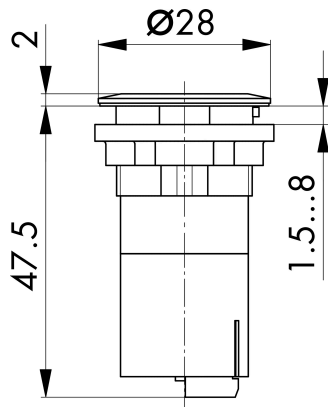

## → Données générales

*Éclairage* Non

*Indice de protection* IP65

*Approbations* CE, UKCA

*Température de fonctionnement* -40 ... 55 °C

*Température de stockage* -40 ... 80 °C

*Découpe de montage* Ø 22,3 mm

*Couleur du cadre frontal* noir

*Couleur du boîtier* Noir

*Raccordement* Borne à ressort 0,2 - 2,5 mm<sup>2</sup>.

## Croquis techniques

→ Croquis dimensionnel

→ Dimensions de découpe