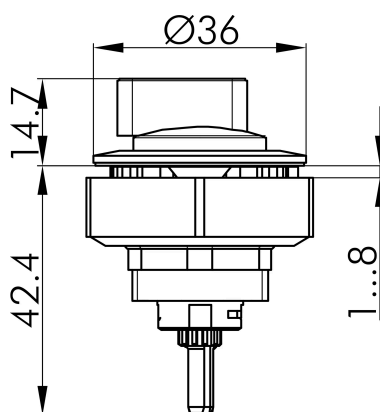

→ Allgemeine Daten

Schutzart IP65

Einbauöffnung Ø 30,5 mm

Farbe Frontrahmen anthrazit

Technische Skizzen

→ Massskizze

→ Bohrbild