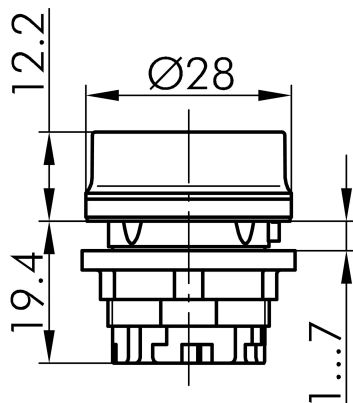

Datenblatt

→ [RVAT_GB](#) 

31.10.2024

Technische Daten

Drucktaste

Baureihe	RVA
Rubrik	Drucktaste
Form	rund

→ Allgemeine Daten

Beleuchtung	Nein
Schutzart	IP69K
Einbauöffnung	Ø 22,3 mm
Farbe Frontrahmen	gelb

→ Mechanische Daten

Betätigungsweg	6 mm
----------------	------

Technische Skizzen

→ Massskizze

→ Bohrbild