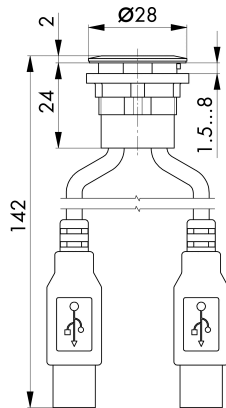

### Données techniques

Double USB2.0 prise A/connecteur A (60 cm)

*Série* RONTRON-RJUWEL

*Rubrique* Prise encastrée

*Forme de construction* rond

### → Données générales

*Éclairage* Non

*Découpe de montage* Ø 22,3 mm

*Couleur du cadre frontal* noir

## Croquis techniques

→ Croquis dimensionnel

→ Dimensions de découpe