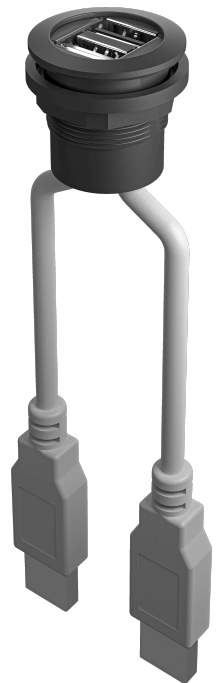

## Fiche technique

→ **RRJ\_2USB\_SW** 

30/10/2024

### Données techniques

Double USB2.0 prise A/connecteur A (60 cm)

*Série* RONTRON-RJUWEL

*Rubrique* Prise encastrée

*Forme de construction* rond

### → Données générales

*Éclairage* Non

*Découpe de montage* Ø 22,3 mm

*Couleur du cadre frontal* noir