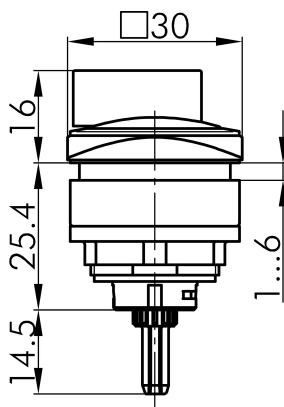

## Technische Daten

Drehschalterantrieb o. Beschriftung

<i>Baureihe</i>	QUARTEX®-R-JUWEL
<i>Rubrik</i>	Drehschalterantrieb
<i>Form</i>	quadratisch

## → Allgemeine Daten

<i>Beleuchtung</i>	Nein
<i>Schutzart</i>	IP65
<i>Einbauöffnung</i>	26 x 26 mm
<i>Farbe Frontrahmen</i>	blau

## Technische Skizzen

→ Massskizze

→ Bohrbild