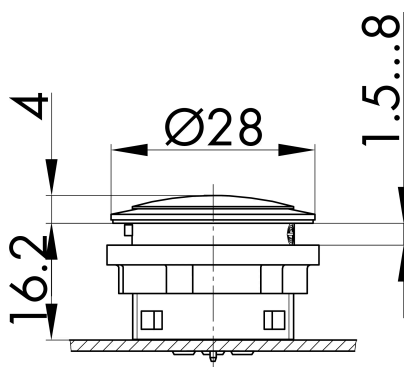

Datenblatt

→ **SVAN** 

30.10.2024

Technische Daten

Leuchtvorsatz

<i>Baureihe</i>	SHORTRON® Zwischenbau
<i>Rubrik</i>	Leuchtvorsatz/Meldeleuchten
<i>Form</i>	rund

→ Allgemeine Daten

<i>Beleuchtung</i>	Ja
<i>Schutzart</i>	IP65 IP67
<i>Betriebstemperatur</i>	-25 ... 70 °C
<i>Lagertemperatur</i>	-40 ... 80 °C
<i>Einbauöffnung</i>	Ø 22,3 mm
<i>Farbe Frontrahmen</i>	Edelstahl, glänzend

Technische Skizzen

→ Massskizze

→ Bohrbild