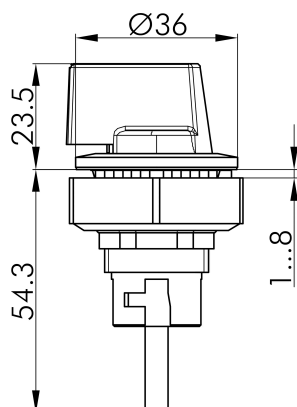

Fiche technique

→ **KRJMDAU_ET** 

31/10/2024

Données techniques

Tête de bouton tournant pour commutateur rotatif pour ELEKTRA Tailfingen

Série	KOMBITAST®-R-JUWEL
Rubrique	Actionneur à commutateur rotatif
Forme de construction	rond

→ Données générales

Indice de protection	IP65
Découpe de montage	Ø 30,5 mm
Couleur du cadre frontal	couleur argent

Croquis techniques

→ Croquis dimensionnel

→ Dimensions de découpe