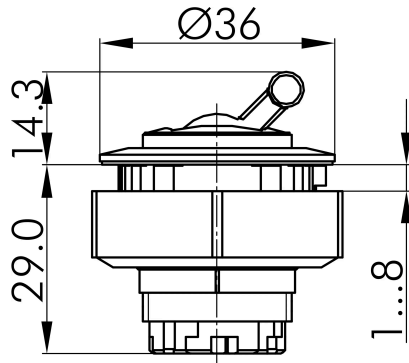

Technische Skizzen

→ Massskizze