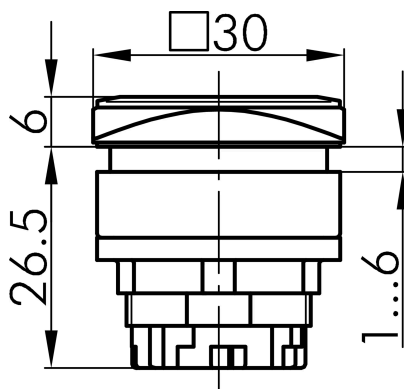

Fiche technique

→ **QRJNGB** 

30/10/2024

Données techniques

Tête de voyant

Série	QUARTEX®-R-JUWEL
Rubrique	Adaptateur de lampe/lampes de signalisation
Forme de construction	carré

→ Données générales

Éclairage	Oui
Indice de protection	IP65
Découpe de montage	26 x 26 mm
Couleur du cadre frontal	jaune

Croquis techniques

→ Croquis dimensionnel

→ Dimensions de découpe