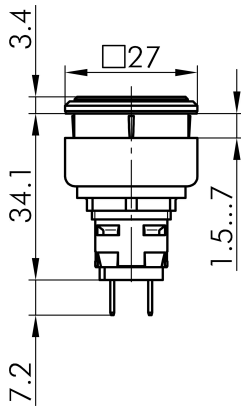

Fiche technique

→ **QXJL5DG** 

31/10/2024

Données techniques

Voyant à raccordement Faston 2,8x0,8 mm

<i>Série</i>	QUARTRON-JUWEL®
<i>Rubrique</i>	Adaptateur de lampe/lampes de signalisation
<i>Forme de construction</i>	carré

→ Données générales

<i>Éclairage</i>	Oui
<i>Indice de protection</i>	IP65
<i>Découpe de montage</i>	24 x 24 mm
<i>Couleur du cadre frontal</i>	anthracite
<i>Raccordement</i>	Fiche plate 2,8x0,8 mm

→ Données électriques

<i>Sources lumineuses</i>	T5,5K Douille de lampe
---------------------------	------------------------

Croquis techniques

→ Croquis dimensionnel

→ Dimensions de découpe