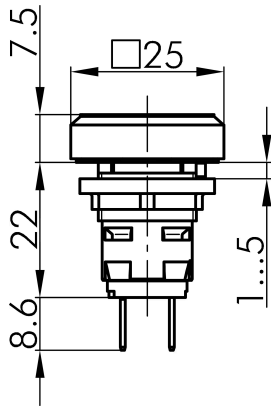

Datenblatt

→ **OKL4M** 

31.10.2024

Technische Daten

Meldeleuchte mit Flachsteckanschlüssen 2,8x0,8 mm

<i>Baureihe</i>	OKTRON®
<i>Rubrik</i>	Leuchtvorsatz/Meldeleuchten
<i>Form</i>	quadratisch

→ Allgemeine Daten

<i>Beleuchtung</i>	Ja
<i>Schutzart</i>	IP65
<i>Einbauöffnung</i>	Ø 16,2 mm
<i>Einbautiefe</i>	12,65 mm
<i>Farbe Frontrahmen</i>	silberfarben
<i>Anschluss</i>	Flachstecker 2,8x0,8 mm

→ Elektrische Daten

<i>Leuchtmittel</i>	W2x4,6d Lampenfassung
---------------------	-----------------------

Technische Skizzen

→ Massskizze

→ Bohrbild