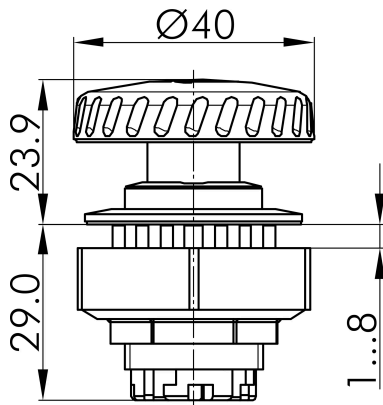

→ Allgemeine Daten

Beleuchtung Nein

Schutzart IP65

Einbauöffnung Ø 30,5 mm

Farbe Frontrahmen silberfarben

Farbe Betätigungselement rot

→ Mechanische Daten

Mechanische Lebensdauer 50.000 Schaltspiele

Betätigungsweg 6 mm

Schaltfunktion Rastfunktion

Entriegelung Drehentriegelung links/rechts

Technische Skizzen

→ Massskizze

→ Bohrbild