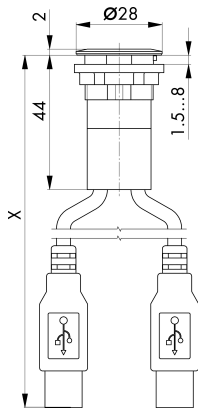

Fiche technique

→ **RRJ_2USB3** 

31/10/2024

Données techniques

Double USB3.0 prise A/connecteur A (60 cm)

Série RONTRON-RJUWEL

Rubrique Prise encastrée

Forme de construction rond

→ Données générales

Éclairage Non

Découpe de montage Ø 22,3 mm

Couleur du cadre frontal couleur argent

→ Données mécaniques

Durée de vie mécanique 1 500 Cycles de connexion

Croquis techniques

→ Croquis dimensionnel

→ Dimensions de découpe