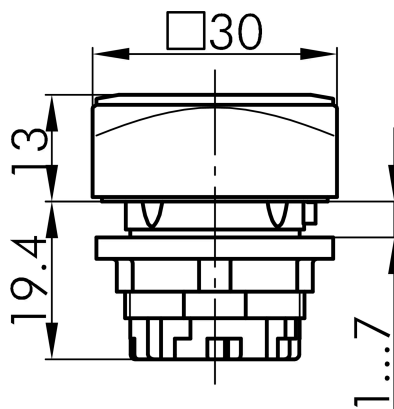

Datenblatt

→ QRN 

31.10.2024

Technische Daten

Leuchtvorsatz

Baureihe	QUARTEX®-R
Rubrik	Leuchtvorsatz/Meldeleuchten
Form	quadratisch

→ Allgemeine Daten

Beleuchtung	Ja
Schutzart	IP65
Einbauöffnung	Ø 22,3 mm
Farbe Frontrahmen	anthrazit

Technische Skizzen

→ Massskizze

→ Bohrbild