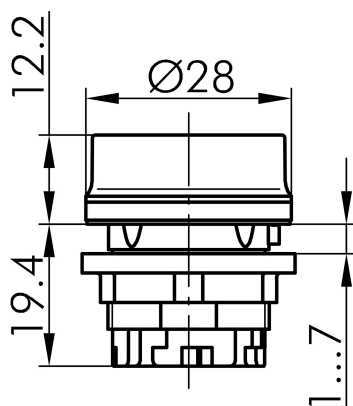

Datenblatt

→ [RVAN_GN](#) ↗

31.10.2024

Technische Daten

Leuchtvorsatz

Baureihe	RVA
Rubrik	Leuchtvorsatz/Meldeleuchten
Form	rund

→ Allgemeine Daten

Beleuchtung	Ja
Schutzart	IP69K
Einbauöffnung	Ø 22,3 mm
Farbe Frontrahmen	Edelstahl, glänzend

Technische Skizzen

→ Massskizze

→ Bohrbild