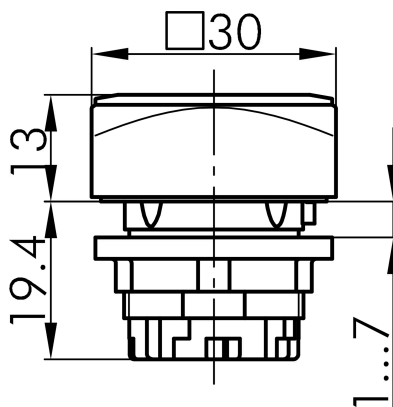

Fiche technique

→ [QRN_RGN](#) 

31/10/2024

Données techniques

Tête de voyant

Série	QUARTEX®-R
Rubrique	Adaptateur de lampe/lampes de signalisation
Forme de construction	carré

→ Données générales

Éclairage	Oui
Indice de protection	IP65
Découpe de montage	Ø 22,3 mm
Couleur du cadre frontal	vert

Croquis techniques

→ Croquis dimensionnel

→ Dimensions de découpe