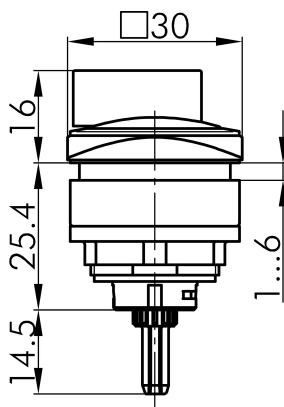

Datenblatt

→ **QRJDAU** 

31.10.2024

Technische Daten

Drehschalterantrieb o. Beschriftung

| | |
|-----------------|---------------------|
| <i>Baureihe</i> | QUARTEX®-R-JUWEL |
| <i>Rubrik</i> | Drehschalterantrieb |
| <i>Form</i> | quadratisch |

→ Allgemeine Daten

| | |
|--------------------------|------------|
| <i>Beleuchtung</i> | Nein |
| <i>Schutzart</i> | IP65 |
| <i>Einbauöffnung</i> | 26 x 26 mm |
| <i>Farbe Frontrahmen</i> | anthrazit |

Technische Skizzen

→ Massskizze

→ Bohrbild