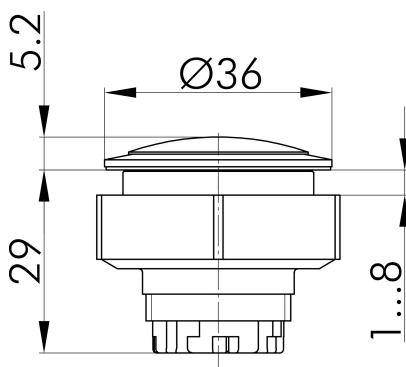

Fiche technique

→ **KRJMN** 

31/10/2024

Données techniques

Tête de voyant

Série	KOMBITAST®-R-JUWEL
Rubrique	Adaptateur de lampe/lampes de signalisation
Forme de construction	rond

→ Données générales

Éclairage	Oui
Indice de protection	IP65
Découpe de montage	Ø 30,5 mm
Couleur du cadre frontal	couleur argent

Croquis techniques

→ Croquis dimensionnel

→ Dimensions de découpe