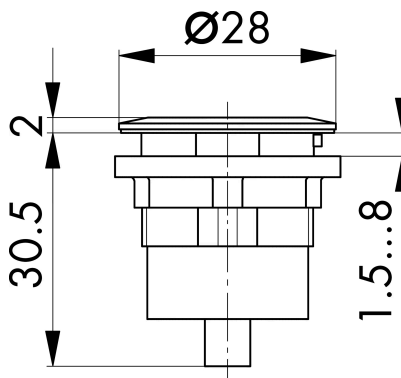

Fiche technique

→ **RRJ_USB_AA** 

31/10/2024

Données techniques

USB2.0 prise A/prise A

Série RONTRON-RJUWEL

Rubrique Prise encastrée

Forme de construction rond

→ Données générales

Éclairage Non

Découpe de montage Ø 22,3 mm

Couleur du cadre frontal couleur argent

Croquis techniques

→ Croquis dimensionnel

→ Dimensions de découpe