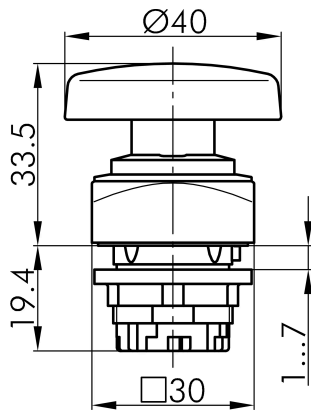

Datenblatt

→ **QRS_SW.PILZ** 

31.10.2024

Technische Daten

Schlagtaste

<i>Baureihe</i>	QUARTEX®-R
<i>Rubrik</i>	Schlagtaste/Pilztaste

→ Allgemeine Daten

<i>Beleuchtung</i>	Nein
<i>Schutzart</i>	IP65
<i>Einbauöffnung</i>	Ø 22,3 mm
<i>Farbe Frontrahmen</i>	anthrazit
<i>Farbe Betätigungselement</i>	schwarz

→ Mechanische Daten

<i>Betätigungsweg</i>	6 mm
<i>Schaltfunktion</i>	Tastfunktion

Technische Skizzen

→ Massskizze

→ Bohrbild